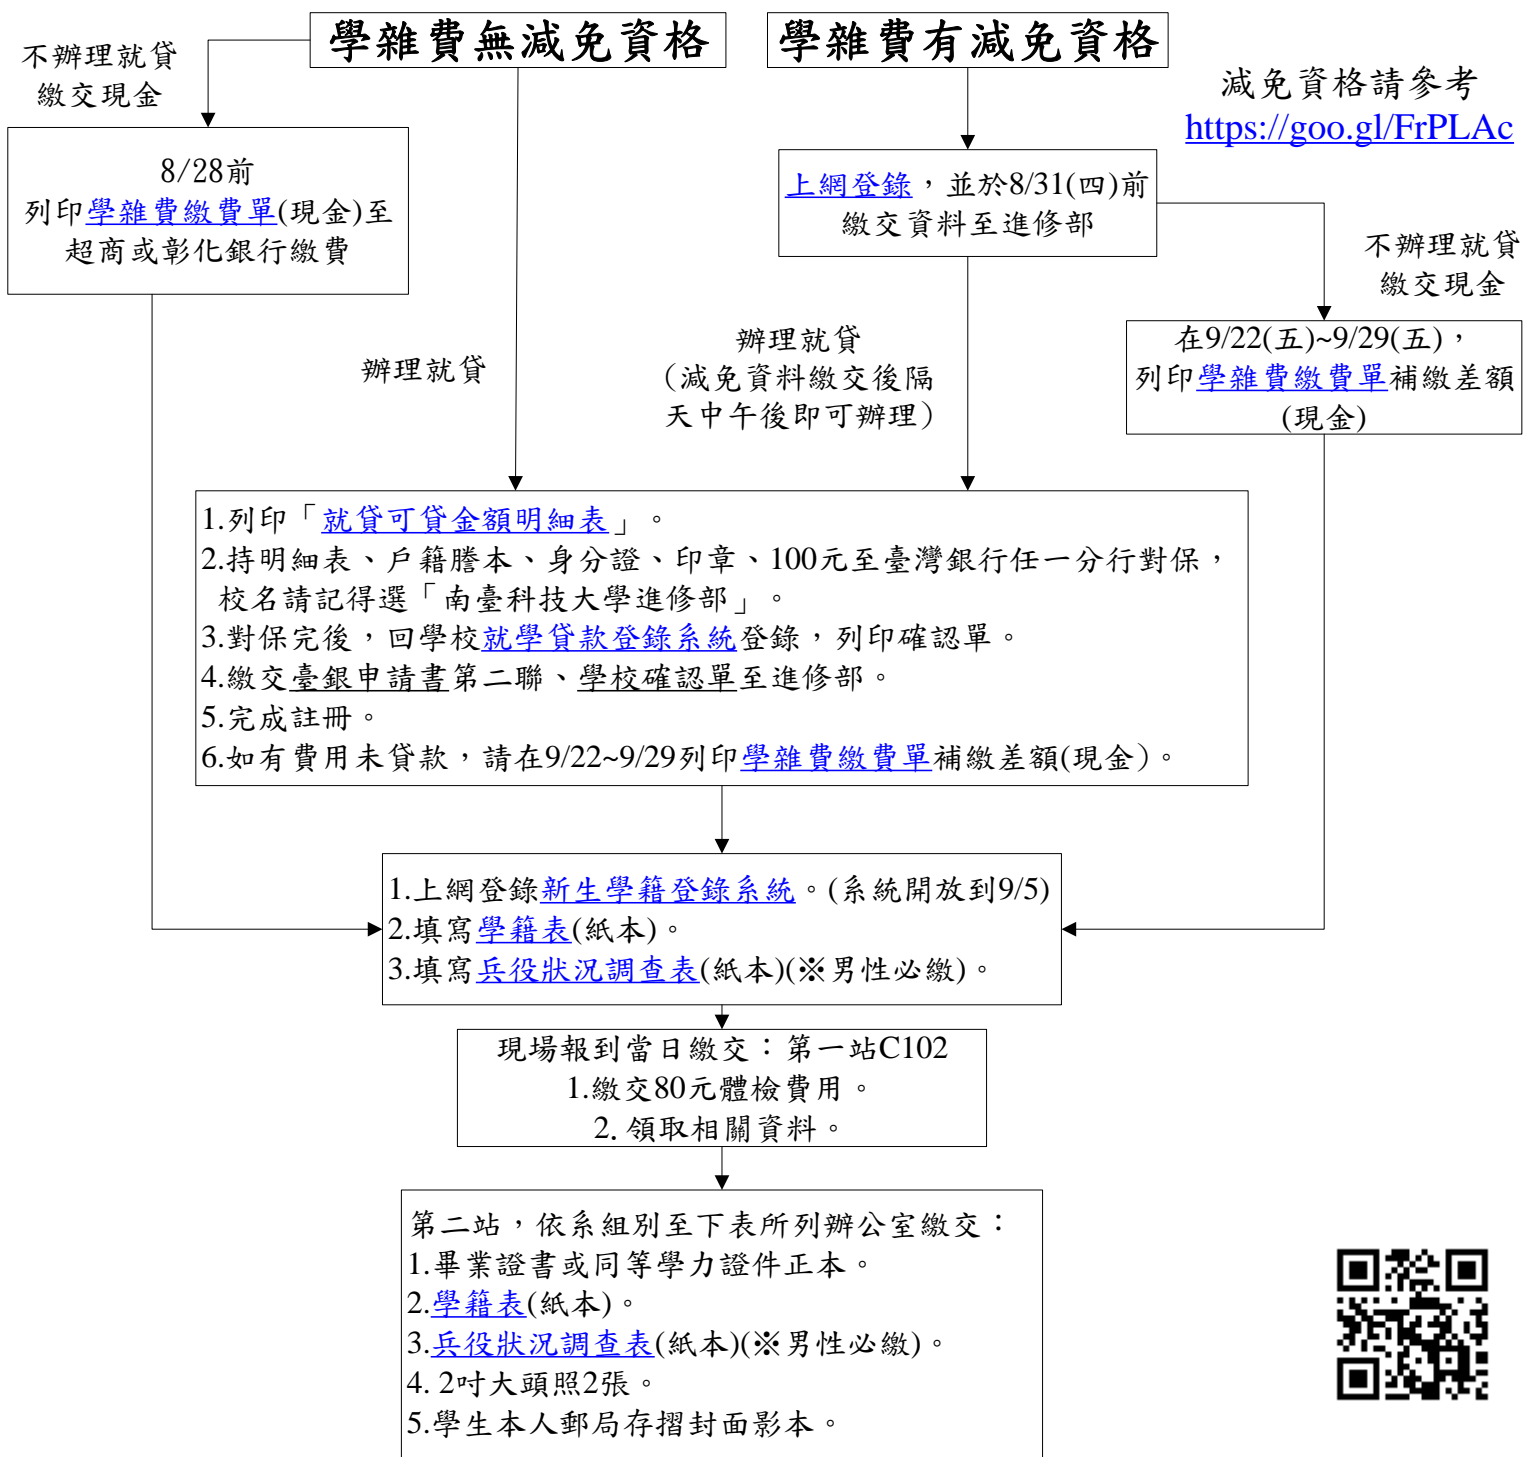

# 新生註冊及報到流程圖

※學號查詢：<https://goo.gl/kokfiK>

※帳號啟用：<https://goo.gl/ZQYZc6>

第二站報到系組別、時間及地點如下表：

日期	8/28(一)15:00~20:00			8/29(二) 15:00~20:00			8/30(三) 15:00~20:00		
報到地點	教務組辦公室 C105	學務組辦公室 C104	總務組辦公室 C103	教務組辦公室 C105	學務組辦公室 C104	總務組辦公室 C103	教務組辦公室 C105	學務組辦公室 C104	總務組辦公室 C103
系組別	機械工程系先進車輛組、資訊管理系	機械工程系自動化控制組、財務金融系	電機工程系、資訊工程系、企業管理系	休閒事業管理系、專四技在職專班不分系別	餐旅管理系	行銷與流通管理系、夜二技不分系別	應用英語系、應用日語系	資訊傳播系、視覺傳達設計系、高齡服務學士學位學程	多媒體與電腦娛樂科學系、創新產品設計系